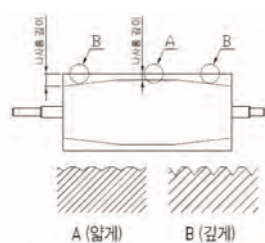

02 정확합니다

a 풀바름기에 풀바름의 정확도를 결정 짓는 핵심 부품은 벽지에 풀을 골고루 발라주는 풀바름 로라와 풀의 양을 정밀하게 조절하는 닥터 로라입니다. 이 로라들의 정밀도를 세계 최고 수준인 0.05mm 이하를 유지하여 원하는 풀의 양과 분포를 18단계로 정확히 조절할 수 있습니다. 이러한 정밀도에 의해 벽지풀바름기의 성능이 결정되며, 이는 벽지 시공시 풀이 베어 나오지 않음으로서 고급 벽지 시공시에 최상의 품질을 확보하며, 풀을 혁신적으로 절약합니다.

b 세계 특허에 빛나는 풀바름 로라의 특수 나사 가공 방식은, 벽지 좌우, 중앙에 풀을 골고루 바름으로써 벽지 시공시 풀이 좌우 상하로 밀리지 않아 신속하고 정확한 시공이 가능합니다.

c 외경이 큰 풀바름 로라는 빠른 작업 속도에서도 풀바름의 정확성을 확보합니다. 또한, 벽지박사의 모든 로라는 정확한 동심도를 확보, 흔들리지 않고 회전 함으로서 작동 성능 향상과 벽지 쓸림이 없습니다.