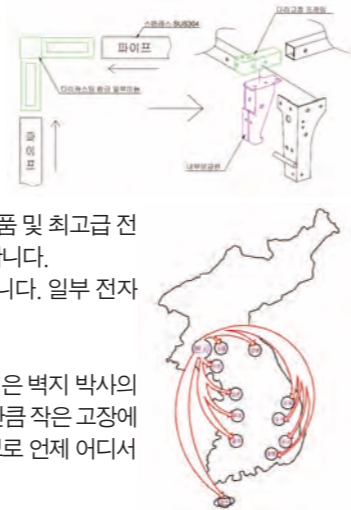

유진이 만드는 벽지 풀바름기 제품 이상의 기술은 '신뢰'입니다!

01 튼튼합니다

a 모든 제품의 기본틀인 프레임을 알루미늄 다이캐스팅으로 제작하여, 정밀성, 내구성, 경량을 유지함은 물론, 외부의 충격에 강한 전천후 제품입니다.

b 튼튼한 구조, 녹슬지 않는 스테인레스 재료, 강하고 큰 비커를 사용한 원터치식 다리는 이동 및 운반시의 강한 충격에 본체와 사용자를 튼튼히 보호합니다.

c 제품의 좌우 축을 잡아주는 대칭 부품, 특히 열고 닫음이 잦은 상부에는 튼튼한 알루미늄 바 2개를, 하부에는 스테인레스 바를 채택하여 튼튼하고 정밀합니다.

d 초강력 일본산 모터 220w(KV-9)와 국산 최고급 80W의 모터를 사용, 강력한 힘을 발휘하며, 여유 있는 힘은 기계의 수명을 보장합니다.

02 정확합니다

a 풀바름기에 풀바름의 정확도를 결정 짓는 핵심 부품은 벽지에 풀을 골고루 발라주는 풀바름 로라와 풀의 양을 정밀하게 조절하는 닥터 로라입니다. 이 로라들의 정밀도를 세계 최고 수준인 0.05mm 이하를 유지하여 원하는 풀의 양과 분포를 18단계로 정확히 조절할 수 있습니다. 이러한 정밀도에 의해 벽지풀바름기의 성능이 결정되며, 이는 벽지 시공시 풀이 베어 나오지 않음으로서 고급 벽지 시공시에 최상의 품질을 확보하며, 풀을 혁신적으로 절약합니다.

b 세계 특허에 빛나는 풀바름 로라의 특수 나사 가공 방식은, 벽지 좌우, 중앙에 풀을 골고루 바름으로써 벽지 시공시 풀이 좌우 상하로 밀리지 않아 신속하고 정확한 시공이 가능합니다.

c 외경이 큰 풀바름 로라는 빠른 작업 속도에서도 풀바름의 정확성을 확보합니다. 또한, 벽지박사의 모든 로라는 정확한 동심도를 확보, 흔들리지 않고 회전 함으로서 작동 성능 향상과 벽지 쓸림이 없습니다.

03 안전합니다

a 과부하 방지 기능(과부하시 자동 멈춤 기능) 고전압, 저전압 차단기능, 정전기 보호 기능, 노이즈 필터 채용, 습기와 누전에 대비한 고급 누전 차단기 등을 채용한 모니터는 사용자와 기계를 보호합니다.

b 손 또는 장갑이 기계에 끼이면 자동으로 로라가 돌출되는 특허 기능은 사용자의 신체를 보호합니다.

c 벽지가 없는 경우 자동으로 기계가 멈추는 벽지 잔량 기능은 벽지의 손실을 사전에 예방합니다.

d 벽지의 종류에 따라 길이 측정 오차를 조정해 주는 벽지 길이 보정 기능으로 길이 측정의 정밀도를 높여줍니다.

04 든든합니다

a 풀이 닿는 부위에는 최고급 304 스테인레스틸을 사용하여 녹슬지 않고 변형이 없습니다.

b 제품의 내구성과 수명을 보장하는 재질과 정밀 가공 부품 및 최고급 전자 부품들을 사용하여 든든합니다. (값싼 중국산을 사용하지 않습니다. 일부 전자 부품은 예외)

c 잔고장이 없는 제품의 신뢰성은 벽지 박사의 역사가 보증하며, 산업기기간 만큼 작은 고장에도 대비한 전국 A/S센터의 확보로 언제 어디서든 든든합니다.

d 6개월에 1회씩 무상 점검과 보수를 받을 수 있는 "자동벽지 풀바름기 서비스 가이드북"과 소모품 일체를 제공하는 프리미엄 서비스로 든든합니다.

e 2억원의 제품 배상 책임보험에 가입하여, 사용자에게 발생할 수 있는 만약의 사고 위험에 대비한 든든하고 믿을 수 있는 제품입니다.