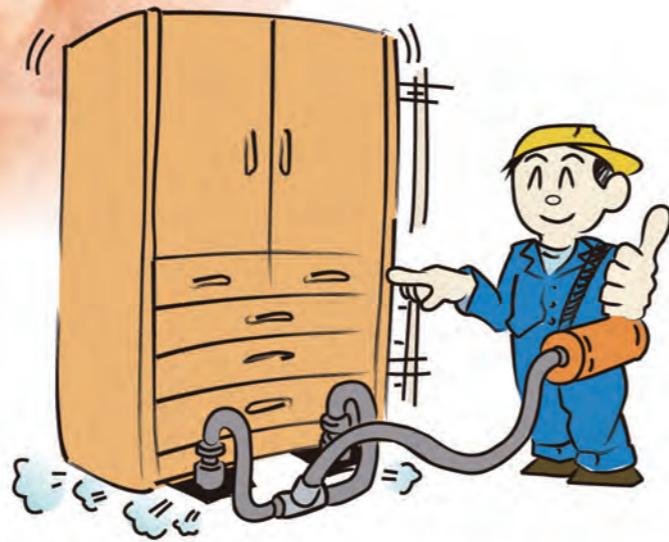

동영상 QR

AIRSLLED®

이처럼 작은 기중기를 보신 적 있으십니까?

0.32cm의 기중기?

"가구 및 냉장고, 피아노 등의 내부 수납품을 그대로 두고 공기의 힘으로 기중기처럼 들어올려 간편하고 자유롭게 수평이동하는 장비"

AIRSLLED® (에어슬레드)제품의 특징

- **인건비 절감** 기존방식으로 작업하는 것보다 노력을 절약할 수 있다.
- **바닥재 손상 감소** 하중을 받는 표면적을 최소화 함으로써 바닥면에 흠집이나 손상 없음
- **간편한 사용** 바닥면이 평탄하고 들오울릴 물체까지 접근할 공간이 충분하기만 하면 된다. AIRSLLED제품은 5cm이하의 높낮이 차이는 넘어 이동할 수 있다.
- **가벼운 중량** 어깨에 걸치는 송풍기는 약 5Kg에 불과함.
- **간편한 작동** 준비시간은 단 몇초만으로 충분하며, 에어빔을 들어올릴 물체 밑에 넣고 송풍기를 부착하고 작동하면 끝!
- **확실한 성능** 구매일로부터 보증기간은 1년이며, 고장은 거의 없다.
- **생산성 증가** 노동자의 피로도가 감소되어 다른 업무로 빨리 인력을 이동시킬 수 있다.
- **진공 청소기** 청소기 겸용으로 뒷처리가 간단하다.