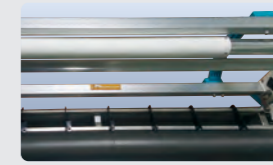

슬림한 디자인은 제품의 품격을 높여주며, 수납 및 이동이 용이합니다.

04