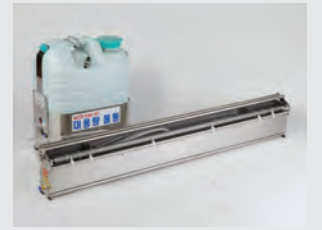

최고급 수장기

- 물탱크 베이스 및 수장기를 강질의 스텐인리스 판을 채택하여 반영구적이다.
- 펌프의 성능 향상으로 분사되는 물의 압력이 좋아졌으며 분사되는 양도 조절할 수 있다.
- 분사되는 물의 양이 많아져 노즐의 막힘이 덜하며 재생 벽지 사용시에도 고속으로 작업이 가능하다.
- 기계 모니터 작동 과 동시에 수장기의 물 분사가 시작되고, 기계정지와 동시에 수장기 동작이 멈춰 길이를 따로 입력하는 번거로움이 없으며 오차없이 정확한 물비율을 할 수 있다.