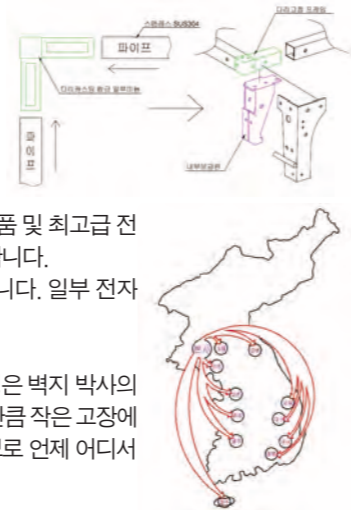

유진이 만드는 벽지 풀바름기 제품 이상의 기술은 '신뢰'입니다!

01 튼튼합니다

a 모든 제품의 기본틀인 프레임은 알루미늄 다이캐스팅으로 제작하여, 정밀성, 내구성, 경량을 유지함은 물론, 외부의 충격에 강한 전천후 제품입니다.

b 튼튼한 구조, 녹슬지 않는 스테레스 재료, 강하고 큰 비커를 사용한 원터치식 다리는 이동 및 운반시의 강한 충격에 본체와 사용자를 튼튼히 보호합니다.

c 제품의 좌우 축을 잡아주는 대칭 부품, 특히 열고 닫음이 잦은 상부에는 튼튼한 알루미늄 바 2개를, 하부에는 스테레스 바를 채택하여 튼튼하고 정밀합니다.

d 초강력 일본산 모터 220w(KV-9)와 국산 최고급 80W의 모터를 사용, 강력한 힘을 발휘하며, 여유 있는 힘은 기계의 수명을 보장합니다.

02 정확합니다

a 풀바름기에 풀바름의 정확도를 결정 짓는 핵심 부품은 벽지에 풀을 골고루 발라주는 풀바름 로라와 풀의 양을 정밀하게 조절하는 닥터 로라입니다. 이 로라들의 정밀도를 세계 최고 수준인 0.05mm 이하를 유지하여 원하는 풀의 양과 분포를 18단계로 정확히 조절할 수 있습니다. 이러한 정밀도에 의해 벽지풀바름기의 성능이 결정되며, 이는 벽지 시공시 풀이 베어 나오지 않음으로서 고급 벽지 시공시에 최상의 품질을 확보하며, 풀을 혁신적으로 절약합니다.

b 세계 특허에 빛나는 풀바름 로라의 특수 나사 가공 방식은, 벽지 좌우, 중앙에 풀을 골고루 바름으로써 벽지 시공시 풀이 좌우 상하로 밀리지 않아 신속하고 정확한 시공이 가능합니다.

c 외경이 큰 풀바름 로라는 빠른 작업 속도에서도 풀바름의 정확성을 확보합니다. 또한, 벽지박사의 모든 로라는 정확한 동심도를 확보, 흔들리지 않고 회전 함으로서 작동 성능 향상과 벽지 쓸림이 없습니다.

03 안전합니다

a 과부하 방지 기능(과부하시 자동 멈춤 기능) 고전압, 저전압 차단기능, 정전기 보호 기능, 노이즈 필터 채용, 습기와 누전에 대비한 고급 누전 차단기 등을 채용한 모니터는 사용자와 기계를 보호합니다.

b 손 또는 장갑이 기계에 끼이면 자동으로 로라가 돌출되는 특허 기능은 사용자의 신체를 보호합니다.

c 벽지가 없는 경우 자동으로 기계가 멈추는 벽지 잔량 기능은 벽지의 손실을 사전에 예방합니다.

d 벽지의 종류에 따라 길이 측정 오차를 조정해 주는 벽지 길이 보정 기능으로 길이 측정의 정밀도를 높여줍니다.

04 든든합니다

a 풀이 닿는 부위에는 최고급 304 스테레스스틸을 사용하여 녹슬지 않고 변형이 없습니다.

b 제품의 내구성과 수명을 보장하는 재질과 정밀 가공 부품 및 최고급 전자 부품들을 사용하여 든든합니다. (값싼 중국산을 사용하지 않습니다. 일부 전자 부품은 예외)

c 잔고장이 없는 제품의 신뢰성은 벽지 박사의 역사가 보증하며, 산업기기의 만큼 작은 고장에도 대비한 전국 A/S센터의 확보로 언제 어디서든 든든합니다.

d 6개월에 1회씩 무상 점검과 보수를 받을 수 있는 "자동벽지 풀바름기 서비스 가이드북"과 소모품 일체를 제공하는 프리미엄 서비스로 든든합니다.

e 2억원의 제품 배상 책임보험에 가입하여, 사용자에게 발생할 수 있는 만약의 사고 위험에 대비한 든든하고 믿을 수 있는 제품입니다.

05 첨단기술과 기능을 지향합니다

a 99건의 재단길이와 필요매수를 저장하여 놓고 사용하는 프로그램 기능이 기본으로 탑재해 있습니다.

b 벽지가 모자라면 알람이 울리며 작동을 자동으로 멈추게 하여 불필요한 작업을 사전에 예방합니다. (멈춤기능은 kv-7, kv-5에만 있습니다.)

c 벽지의 종류와 두께에 따른 벽지길이가 오차가 발생하는 것을 사전에 보정하여 정확한 길이로 작업 할 수 있습니다. (-5 ~ +5%)

d 정확한 길이 측정을 위하여 천천히 시작하여 천천히 멈추는 스로우 스타트 스로우스톱 기능을 기본으로 합니다.

e 풀탱크에 풀이 부족하면 알람이 울리고 풀펌프를 자동으로 작동시키는 풀자동감지기능과 자동풀공급기능을 탑재하였습니다.

f 풀량 감지기능을 풀탱크에 끼우는 센서방식과 센서 없이 벽지사용 기준으로 설정하는 방식중 선택하여 사용 할 수 있습니다.

g 무늬의 반복길이를 기억하여 항상 처음 시작하는 위치가 무늬의 처음이 되도록 자동으로 이동되는 자동 무늬 맞춤기능을 갖추고 있습니다. (kv-7e, kv-5)

h 총 작업한 량을 합산 계산하는 총 작업량 표시 기능이 있습니다.

i 모니터에 수장기를 연결하여 풀바름 작업과 동시에 벽지에 물을 분사하는 기능을 탑재하였습니다.

j 중앙의 고무로라를 탈 부착 하는 방식을 도입하여 유지보수가 간편하고 저렴할 뿐만 중앙부분만 집중적으로 힘이 전달되어 벽지가 측면으로 쓸리는 현상을 방지 합니다.