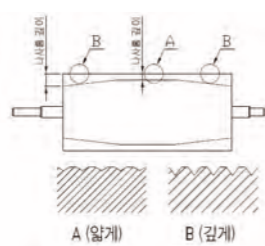

유진이 만드는 벽지 풀바름기 제품 이상의 기술은 '신뢰'입니다!

01 튼튼합니다

a 모든 제품의 기본틀인 프레임은 알루미늄 다이캐스팅으로 제작하여, 정밀성, 내구성, 경량을 유지함은 물론, 외부의 충격에 강한 전천후 제품입니다.

b 튼튼한 구조, 녹슬지 않는 스테레스 재료, 강하고 큰 비커를 사용한 원터치식 다리는 이동 및 운반시의 강한 충격에 본체와 사용자를 튼튼히 보호합니다.

c 제품의 좌우 축을 잡아주는 대칭 부품, 특히 열고 닫음이 잦은 상부에는 튼튼한 알루미늄 바 2개를, 하부에는 스테레스 바를 채택하여 튼튼하고 정밀합니다.

d 초강력 일본산 모터 220w(KV-9)와 국산 최고급 80W의 모터를 사용, 강력한 힘을 발휘하며, 여유 있는 힘은 기계의 수명을 보장합니다.

02 정확합니다

a 풀바름기에 풀바름의 정확도를 결정 짓는 핵심 부품은 벽지에 풀을 골고루 발라주는 풀바름 로라와 풀의 양을 정밀하게 조절하는 닥터 로라입니다. 이 로라들의 정밀도를 세계 최고 수준인 0.05mm 이하를 유지하여 원하는 풀의 양과 분포를 18단계로 정확히 조절할 수 있습니다. 이러한 정밀도에 의해 벽지풀바름기의 성능이 결정되며, 이는 벽지 시공시 풀이 베어 나오지 않음으로서 고급 벽지 시공시에 최상의 품질을 확보하며, 풀을 혁신적으로 절약합니다.

b 세계 특허에 빛나는 풀바름 로라의 특수 나사 가공 방식은, 벽지 좌우, 중앙에 풀을 골고루 바름으로써 벽지 시공시 풀이 좌우 상하로 밀리지 않아 신속하고 정확한 시공이 가능합니다.

c 외경이 큰 풀바름 로라는 빠른 작업 속도에서도 풀바름의 정확성을 확보합니다. 또한, 벽지박사의 모든 로라는 정확한 동심도를 확보, 흔들리지 않고 회전 함으로서 작동 성능 향상과 벽지 쓸림이 없습니다.

03 안전합니다

a 과부하 방지 기능(과부하시 자동 멈춤 기능) 고전압, 저전압 차단기능, 정전기 보호 기능, 노이즈 필터 채용, 습기와 누전에 대비한 고급 누전 차단기 등을 채용한 모니터는 사용자와 기계를 보호합니다.

b 손 또는 장갑이 기계에 끼이면 자동으로 로라가 돌출되는 특허 기능은 사용자의 신체를 보호합니다.

c 벽지가 없는 경우 자동으로 기계가 멈추는 벽지 잔량 기능은 벽지의 손실을 사전에 예방합니다.

d 벽지의 종류에 따라 길이 측정 오차를 조정해 주는 벽지 길이 보정 기능으로 길이 측정의 정밀도를 높여줍니다.

04 든든합니다

a 풀이 닿는 부위에는 최고급 304 스테레스스틸을 사용하여 녹슬지 않고 변형이 없습니다.

b 제품의 내구성과 수명을 보장하는 재질과 정밀 가공 부품 및 최고급 전자 부품들을 사용하여 든든합니다. (값싼 중국산을 사용하지 않습니다. 일부 전자 부품은 예외)

c 잔고장이 없는 제품의 신뢰성은 벽지 박사의 역사가 보증하며, 산업기기의 만큼 작은 고장에도 대비한 전국 A/S센터의 확보로 언제 어디서든 든든합니다.

d 6개월에 1회씩 무상 점검과 보수를 받을 수 있는 "자동벽지 풀바름기 서비스 가이드북"과 소모품 일체를 제공하는 프리미엄 서비스로 든든합니다.

e 2억원의 제품 배상 책임보험에 가입하여, 사용자에게 발생할 수 있는 만약의 사고 위험에 대비한 든든하고 믿을 수 있는 제품입니다.